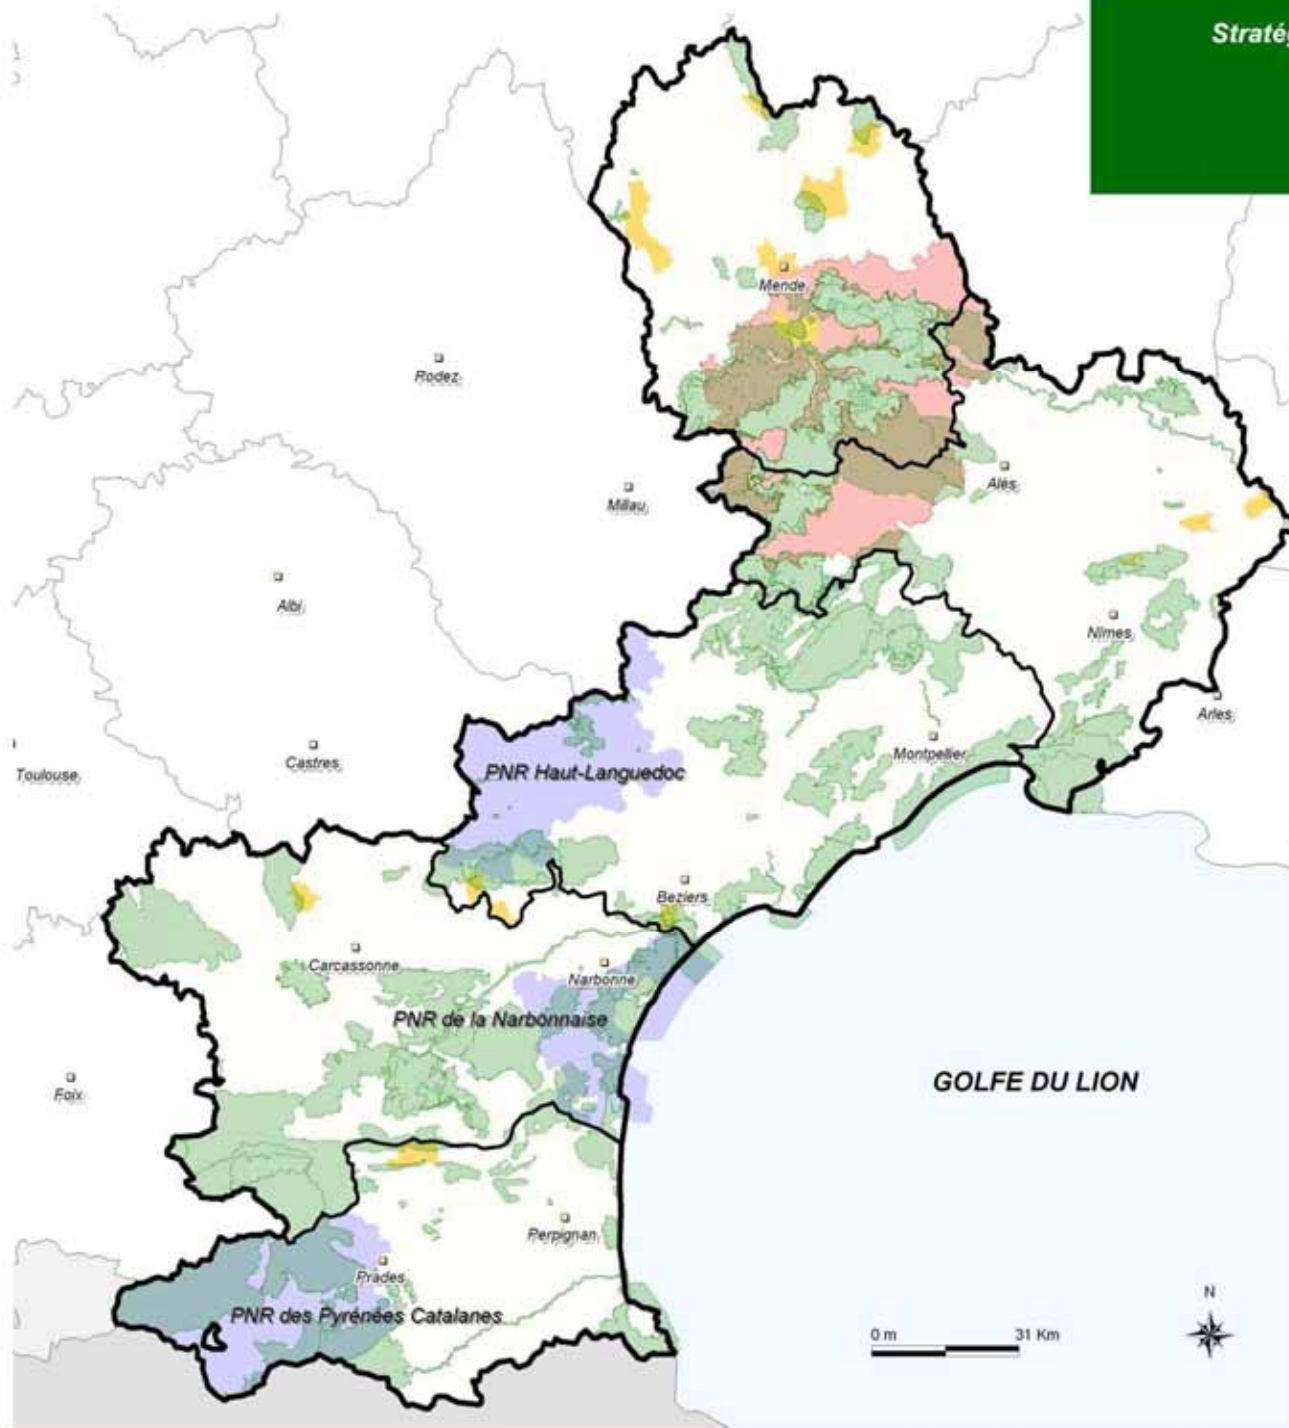

PROTECTIONS CONTRACTUELLES

- Réseau Natura 2000
- Parcs Naturels Régionaux (PNR)
- Conventions du Conservatoire des Espaces Naturels (CEN LR)
- Aire d'adhésion du Parc National des Cévennes (PNC)

Le Languedoc-Roussillon est couvert à

- 15% par les PNR,
- 32% par les sites Natura 2000,
- 7,5% par l'aire d'adhésion du PNC

Le CEN LR a des conventions de gestion sur plus de 1000 ha du territoire régional.
A ce jour, il a acquis 10 propriétés qui totalisent 120 ha.

- Principales villes
- Limites des départements
- Limites de la région